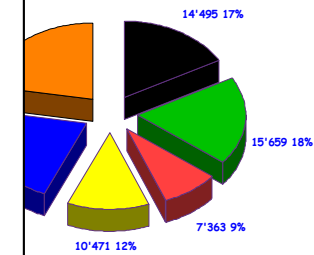

Anzahl aktuell	Art	Herkunft Länge cm	a CHF	Bereich O, M, U	Anzahl init. + Kauf
Südamerika (SA)					
1/1	Blaue Ant.-Hamschwabe (M/W)	SA	9.-12.-	U	M + W
	Ancistrus dolichopterus	14,0			
4	Orange-Schnecken-Panzerwels	SA	15,00	U	5
	Corydoras sterbai	7,0			
5	Stromlinien-Panzerwels	SA	8,90	U	5
	Corydoras arcuatus	5,0			
10	Rothgobianer	SA	6,00	M, O	10
	Hemigrammus bleheri	5,5			
8	Ghülichtsalmler	SA	5,90	M	10
	Hemigrammus erythrozonus	4,0			
13	Roter Neon	SA	4,00	M	10 + 5
	Parachanna aeneiventris	5,0			
42		Südamerika			47
Asien (AS)					
5	Domaug	AS	7,00	U	5
	Pango kuhlii	10,0			
7	Hengelschling	AS	4,90	M, O	8
	Trigonostigma heterodon	3,0			
4	Siamesische Büsselbarben	AS	6,00	M, U	3 + 2
	Crossocheilus siamensis	10,0			
1	Siamesische Saugschnecke	AS	6,00	M, U	1
	Gyrinocheilus aymonieri	6,0			
17		Asien			19
59	Total			U = 21	66

Aquarium (Aquarium-Besatzung)

21.01.2007

Budget chart

Preis./Sport ■ Taxes ■ Car ■ Household ■ Rental