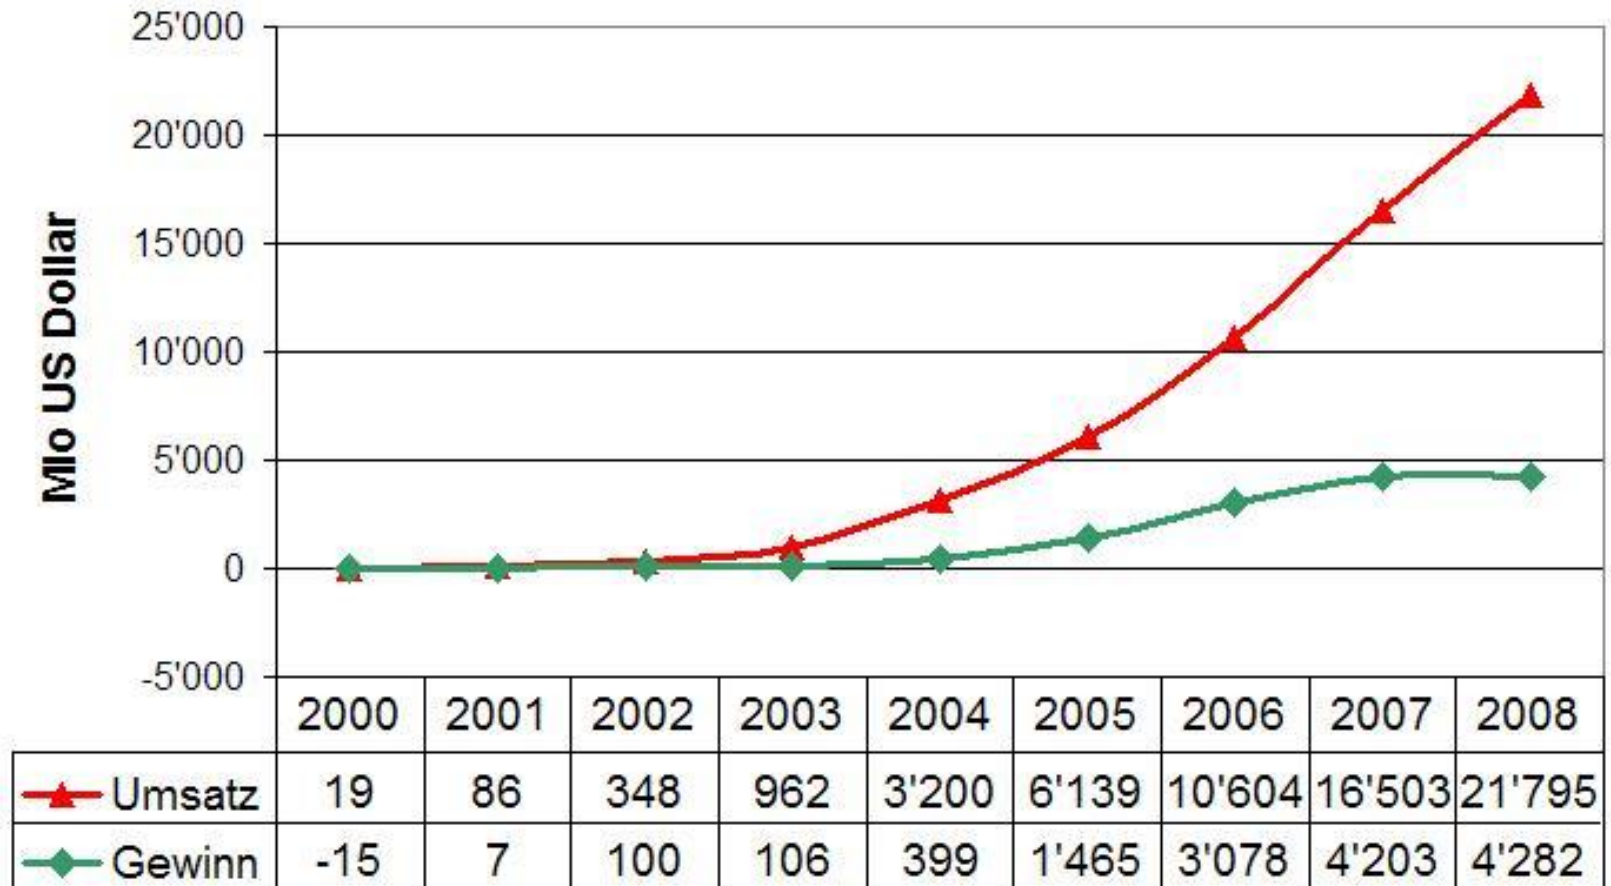

2009

Hauptsitz in Mountain View, CA

19 Niederlassungen in den USA

Über 40 Niederlassungen ausserhalb der USA

Über 20'000 Mitarbeiter weltweit

Zweigniederlassungen

Finanzergebnisse

GOOG: 498.53 +6.05 (1.23%) - Google Inc.