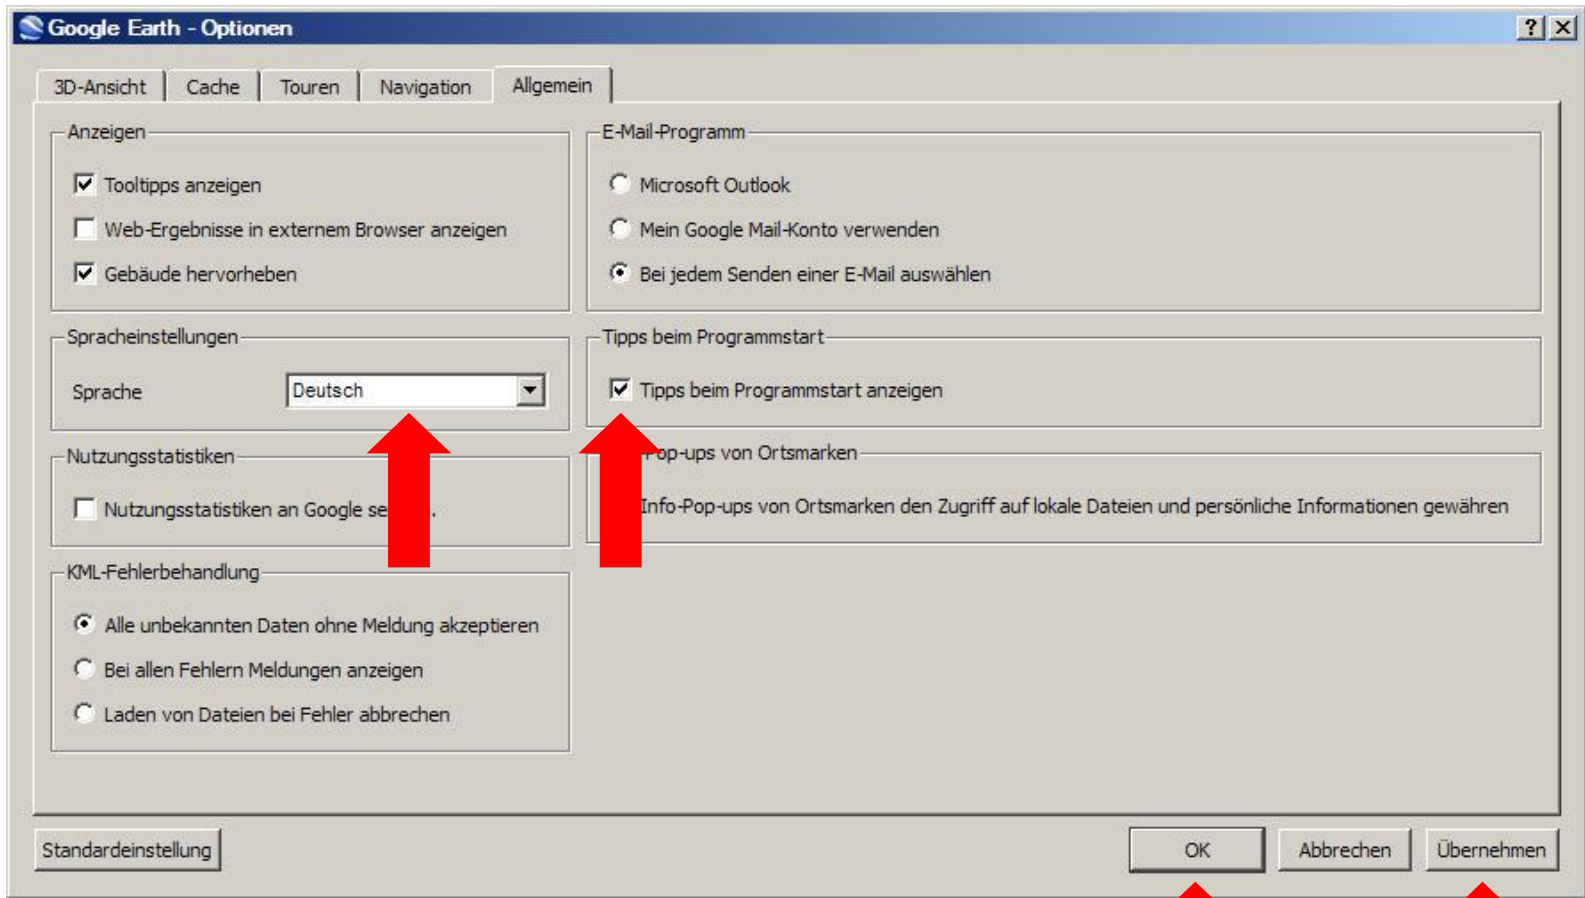

<http://sketchup.google.com>

"C:\Programme\Google\Google SketchUp 7\SketchUp.exe"

<http://earth.google.com/>

"C:\Programme\Google\Google Earth\googleearth.exe"

Wählen Sie „Tools“
und dort „Optionen“

Auf der Seite „Optionen“
wählen Sie „Allgemein“