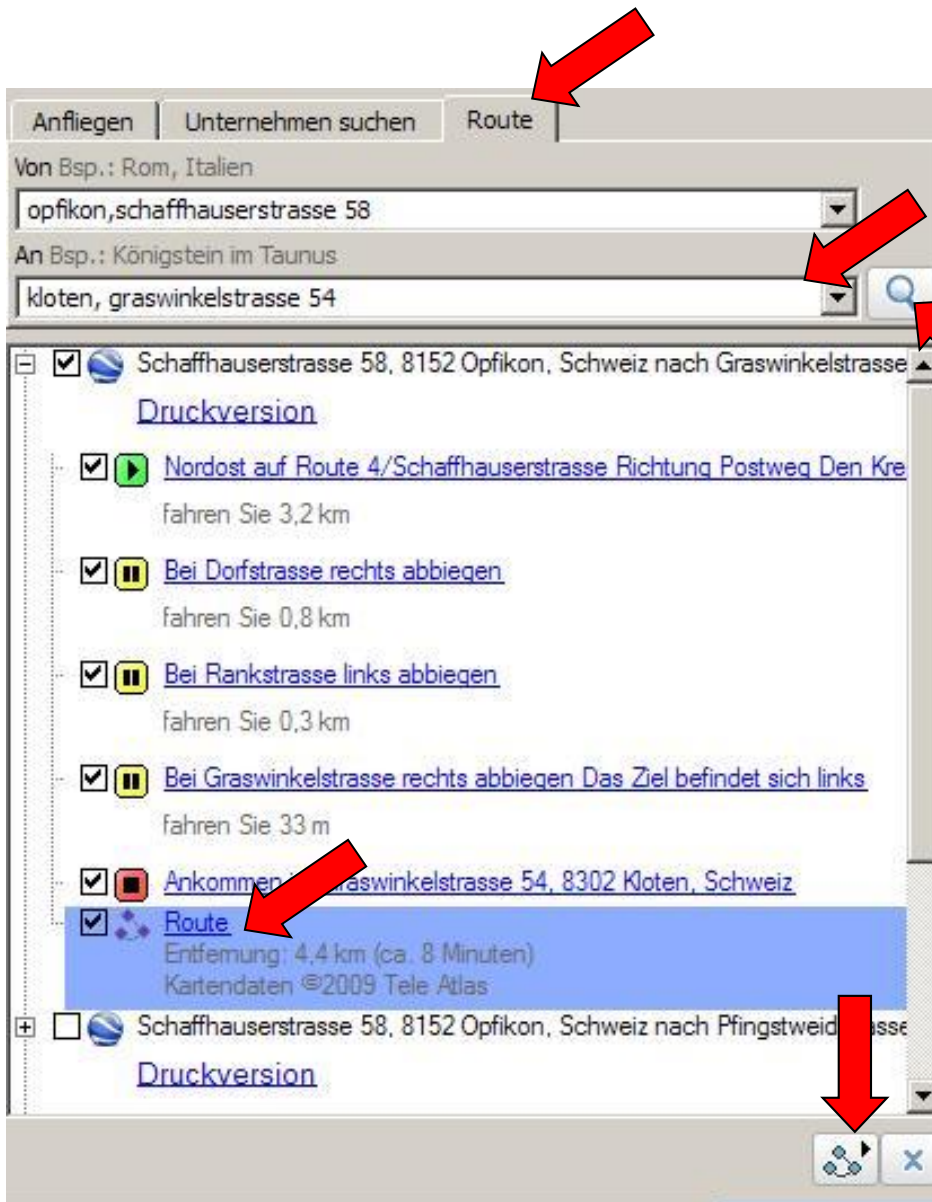

Wählen Sie „Route“

Geben Sie die Adresse ein

Klicken Sie auf dieses Symbol, die Route wird eingezeichnet

Wählen Sie am Zielort „Route“

Beim klicken auf dieses Symbol fliegen Sie die Route ab