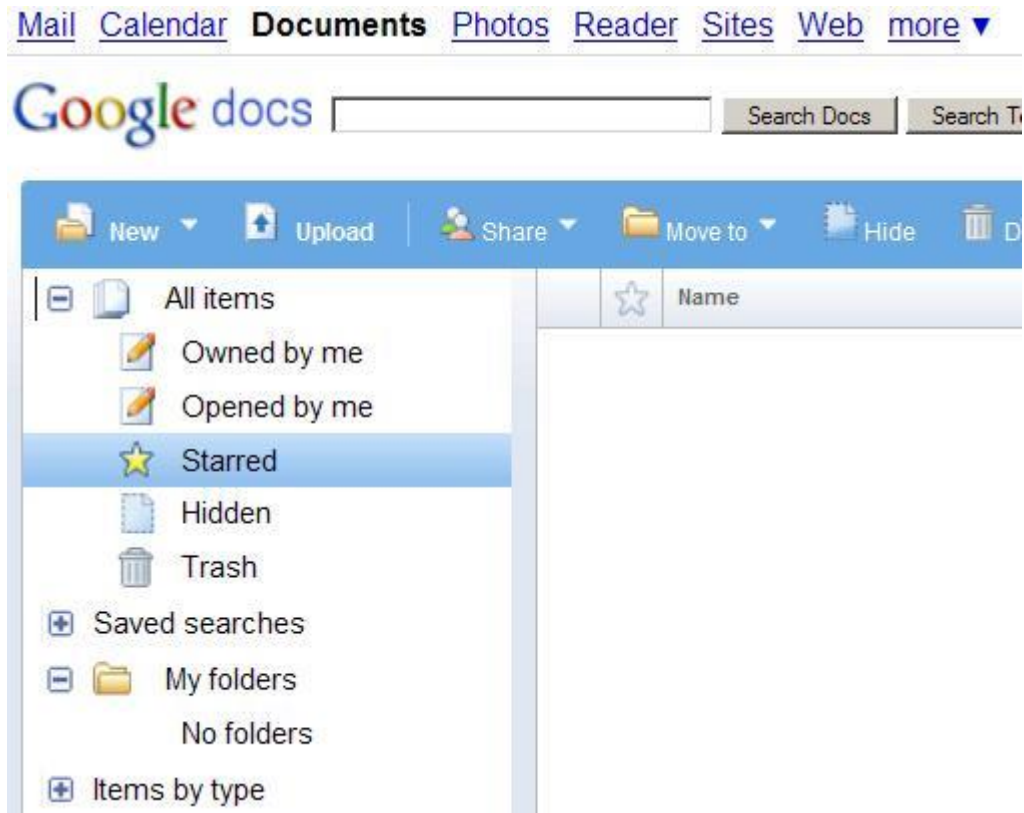

Text & Tabellen

<http://docs.google.com/?l=de&pli=1#all>