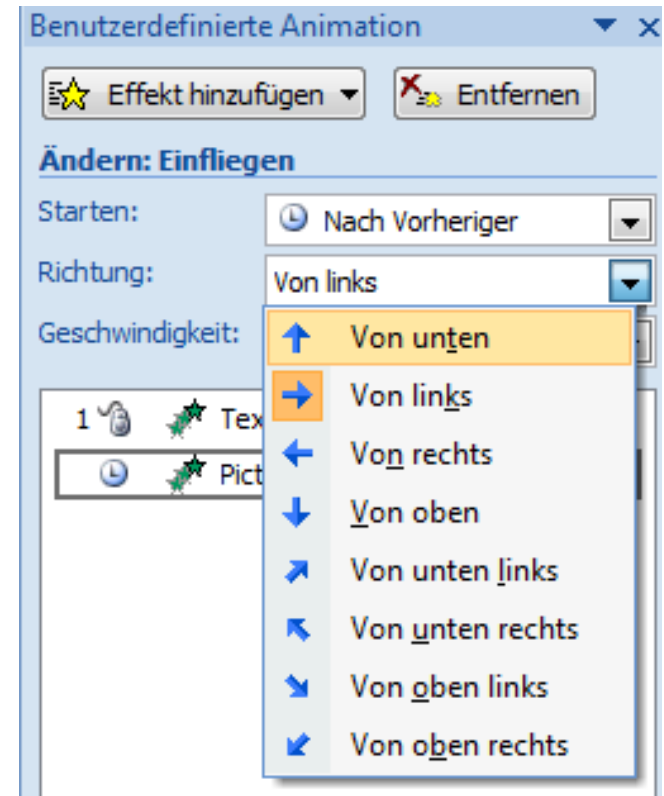

Konturen

Wählen der Schriftfarbe

Wählen der Stärke
der Konturen

Vorlagen für Hintergrund

Wenn Sie mit dem Cursor über die einzelnen Vorgaben fahren, Sehen Sie die Vorlagen für den Hintergrund für Ihr Dokument.

Animation

**Ein paar Beispiele von all den Möglichkeiten
Viel Vergnügen beim ausprobieren**

Schaltfläche Office (oben links)

**Befehle für Öffnen,
Speichern, Drucken
weitere Befehle, etc.**

**Zuletzt verwendete
Dokumente,
Übersicht und
Schnellzugriff auf
Vorhandene
Dokumente**