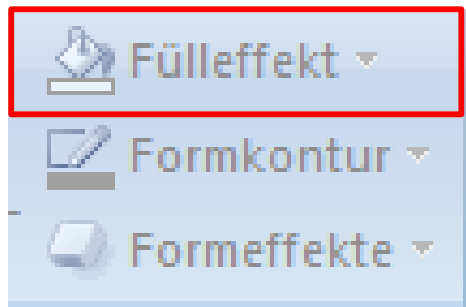

Wie starten wir PowerPoint

Über den Startknopf unten links

oder →

Über den Schnellzugriff am Bildschirm unten

Folien Vorlagen

Klick auf Start, dann Layout

Menu-/Symbolleiste

**Auf der
linken Seite**

**Registerkarten für
Gliederung und
Foliennavigation**

Menuleiste in PowerPoint 2007 ändert bei jeder Menuposition

Start

Einfügen

Entwurf / Foliendesigns

Animation

Bildschirmpräsentation

Überprüfen

**Aus diesem Bereich,
einfügen von Textfeld,
Pfeilen, Umrandungen etc.**

Fülleffekte

**Viele
Möglichkeiten**

**Zu verwenden z.B.
Wenn ein gegebenes Bild
mit einem Rahmen
hervorgehoben wird,
muss „Keine Füllung“
angewählt werden, damit
der Text lesbar wird.**