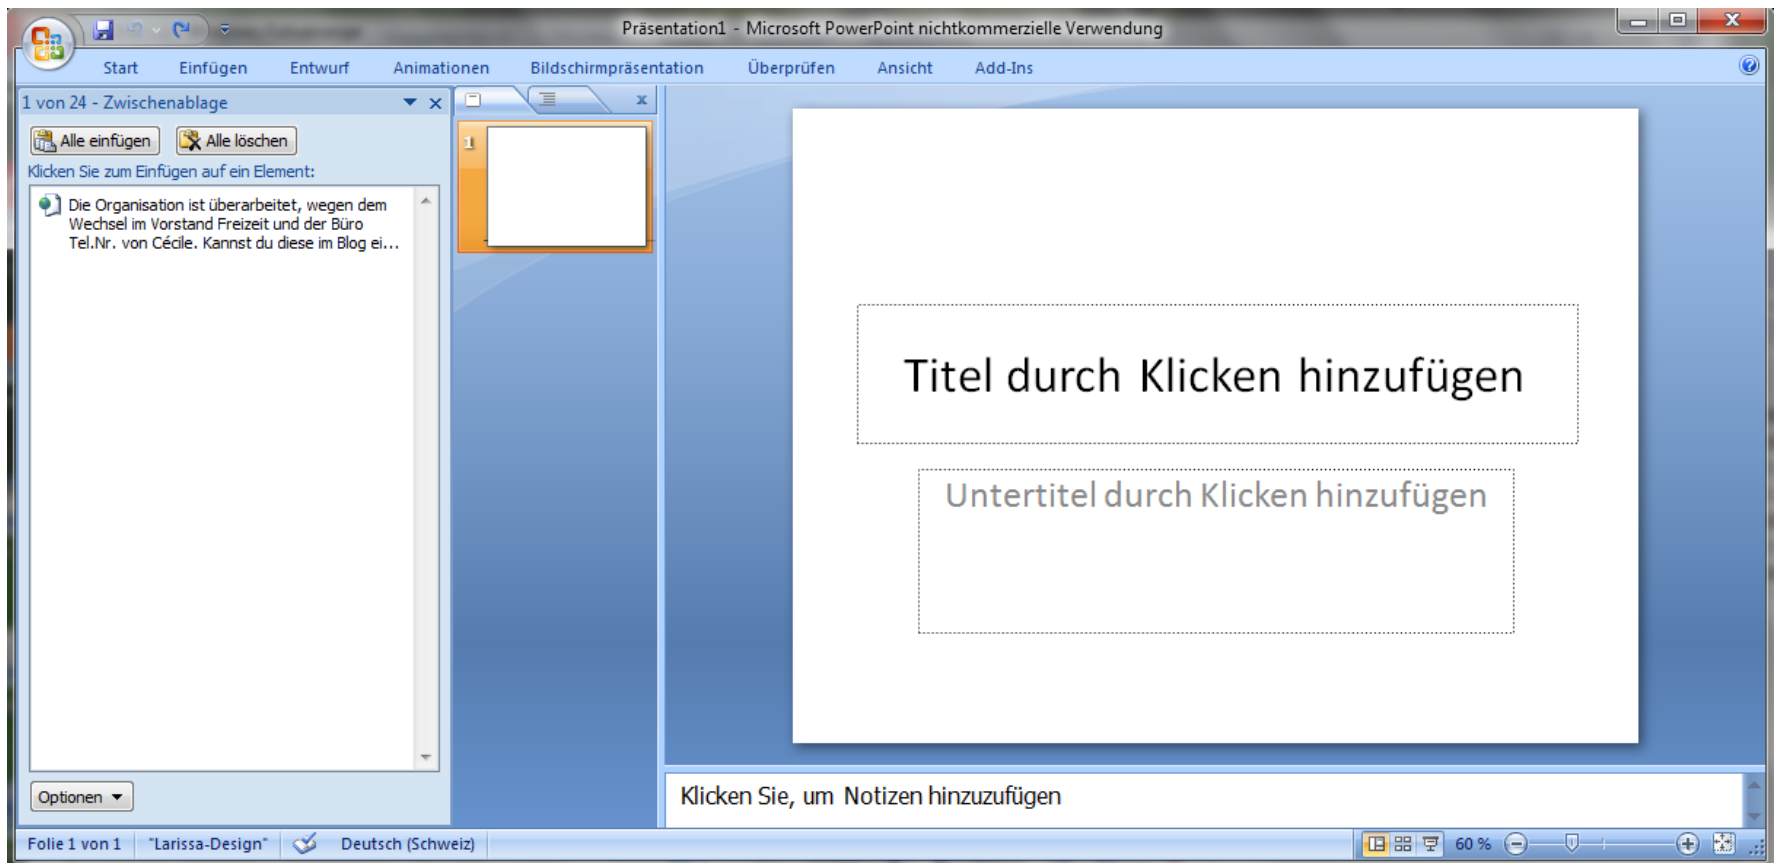

Wie starten wir PowerPoint

Über den Startknopf unten links

oder →

Über den Schnellzugriff am Bildschirm unten

Folien Vorlagen

Klick auf Start, dann Layout

Menu-/Symbolleiste

**Auf der
linken Seite**

**Registerkarten für
Gliederung und
Foliennavigation**

Menuleiste in PowerPoint 2007 ändert bei jeder Menuposition

Start

Einfügen

Entwurf / Foliendesigns

Animation

Bildschirmpräsentation

Überprüfen