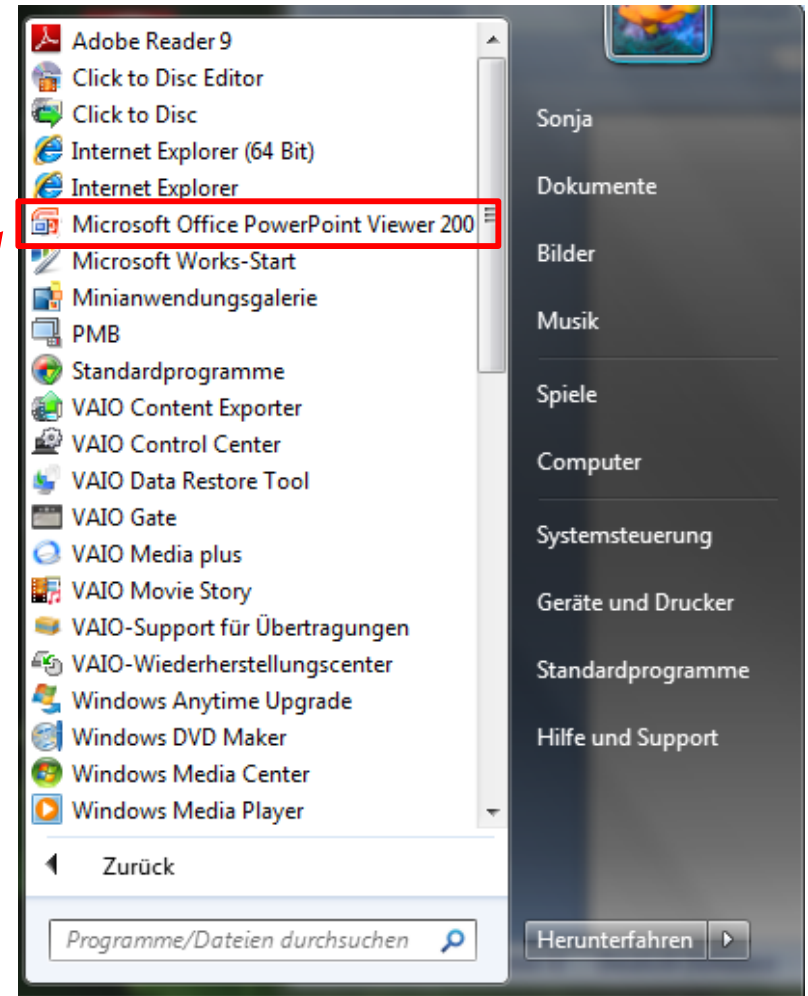

Wie starten wir PowerPoint

Über den Startknopf unten links

oder →

Über den Schnellzugriff am Bildschirm unten

Folien Vorlagen

Klick auf Start, dann Layout

Menu-/Symbolleiste

**Auf der
linken Seite**

**Registerkarten für
Gliederung und
Foliennavigation**

Menuleiste in PowerPoint 2007 ändert bei jeder Menuposition

Start

Einfügen

Entwurf / Foliendesigns

Animation

Bildschirmpräsentation

Überprüfen