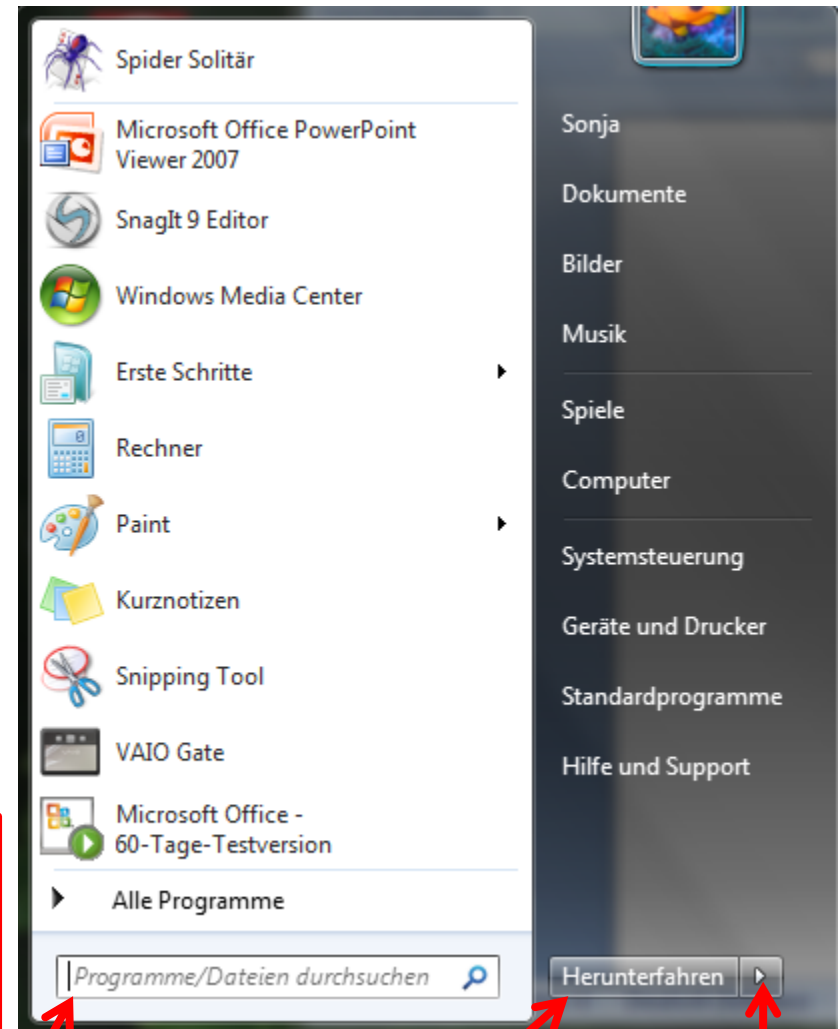

Animation

**Ein paar Beispiele von all den Möglichkeiten
Viel Vergnügen beim ausprobieren**

Schaltfläche Office (oben links)

**Befehle für Öffnen,
Speichern, Drucken
weitere Befehle, etc.**

**Zuletzt verwendete
Dokumente,
Übersicht und
Schnellzugriff auf
Vorhandene
Dokumente**

START

**Verfügbare Programme,
und weitere
Funktionen**

**Start im
Bildschirm
unten links**

**Klick auf Start
= Programm-
Auswahl**

**Programmsuche
Schnellsuche**

**Herunterfahren und
weitere Funktionen**

Das war's von der Präsentation