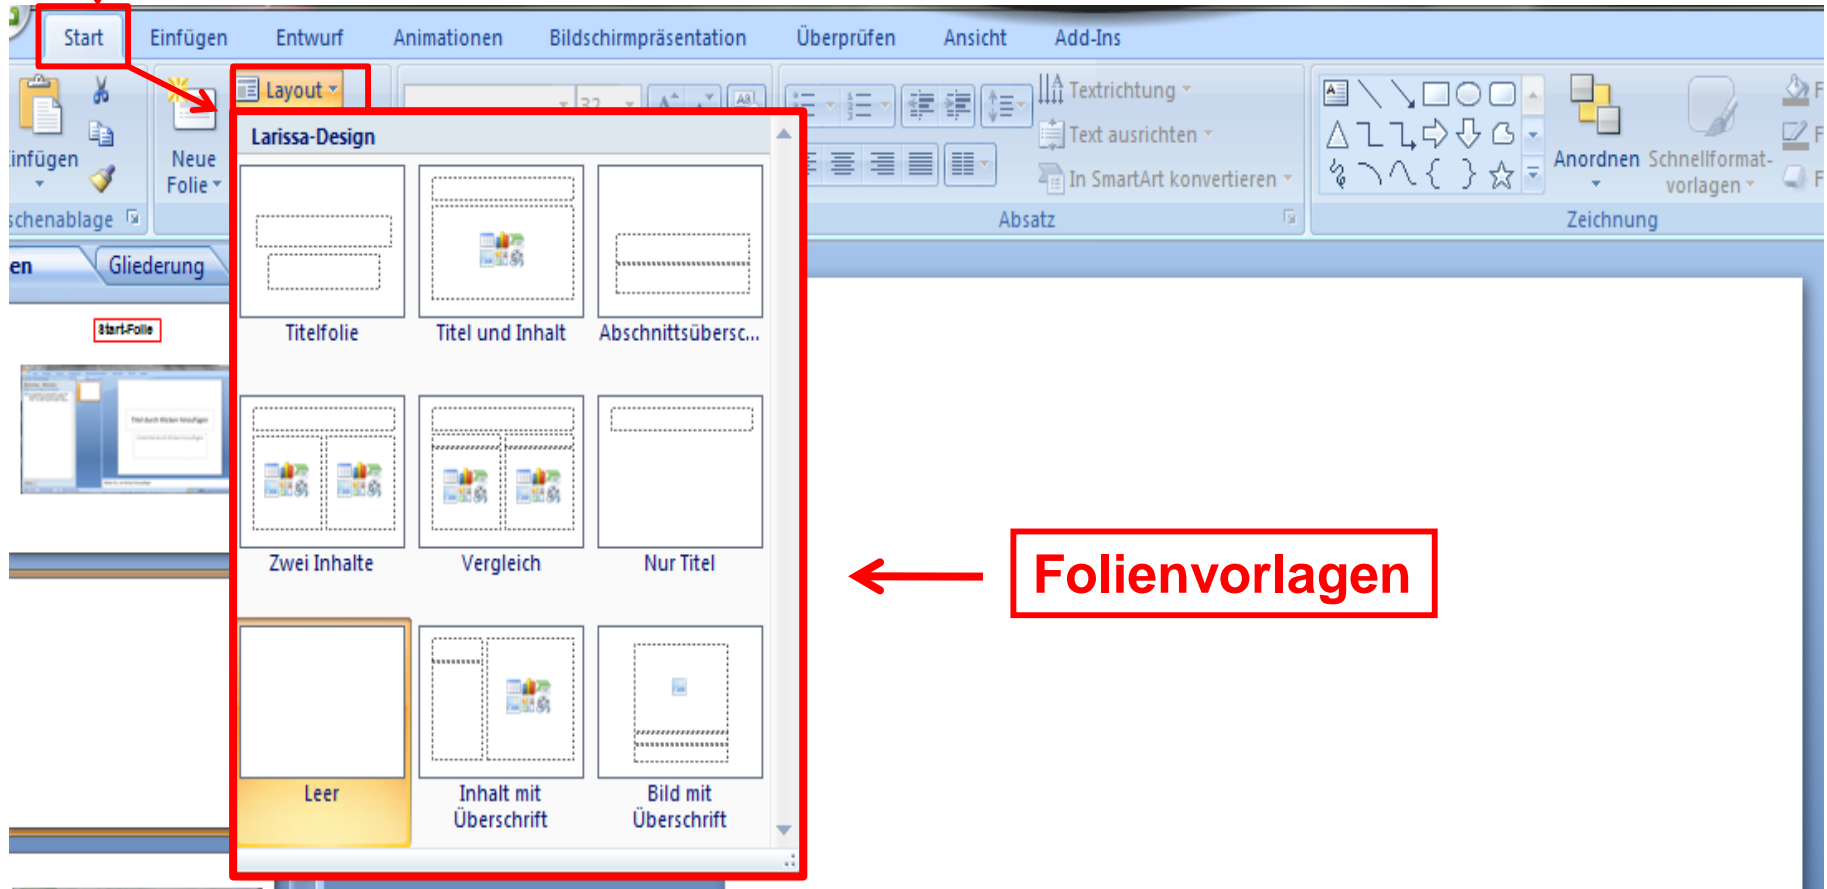

Wie starten wir PowerPoint

Über den Startknopf unten links

oder →

Über den Schnellzugriff am Bildschirm unten

Folien Vorlagen

Klick auf Start, dann Layout

Menu-/Symbolleiste

**Auf der
linken Seite**

**Registerkarten für
Gliederung und
Foliennavigation**

Menuleiste in PowerPoint 2007 ändert bei jeder Menuposition

Start

Einfügen

Entwurf / Foliendesigns

Animation

Bildschirmpräsentation

Überprüfen